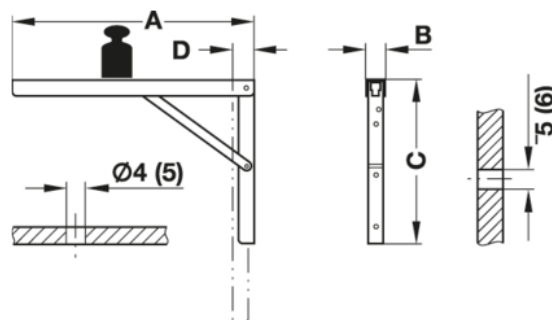

Navedena nosivost vrijedi:

- kod upotrebe konzole u paru
- kod ravnomjernog opterećenja (površine)
- kod ispravnog pričvršćenja na zid
- Vrsta pričvršćenja ovisna je o vrsti zida: odgovarajuća tipla i vijak

Izvedba: sa aretiranjem u tri stupnja

Dimenzija A: 400 mm

Dimenzija B: 36 mm

Dimenzija C: 270 mm

Dimenzija D: 32 mm

KARAKTERISTIKE

SPECIFIKACIJA

Težina **1,265 kg**