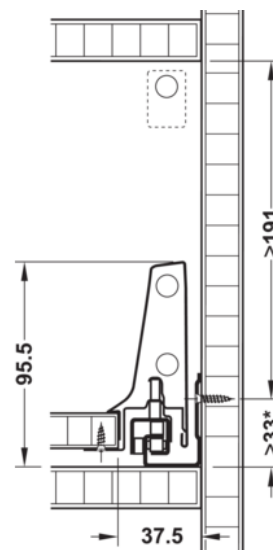

Häfele Prednji sustav izvlačenja ormara za montažu na prednji dio Tandembox antaro sa vodilicom korpusa Blumotion visina M 83mm, reling D, nosivost 30kg, nazivna duljina 350mm RAL 9006 aluminij bijela

Šifra proizvoda	Debljina	Dužina	Širina
71550/0202	0 mm	0 mm	0 mm

Vrsta izvlake: puno izvlačenje sa Blumotion, sa integriranim ublaživačem u vodilici korpusa omogućava lagano i nečujno zatvaranje ladice.

Nosivost: 30kg

Nazivna duljina: 350 mm

U isporuci obuhvaćeno:

- 1 par vodilice korpusa 558.3501B
- 1 par bočnih stranica sa kapama 358M3502SA
- 1 reling set (lijevi/desni), u boji bočne stranice ZRG.287RSIC
- 1 leđni držač set, visina 224 mm (lijevo/desno) Z30D000SL