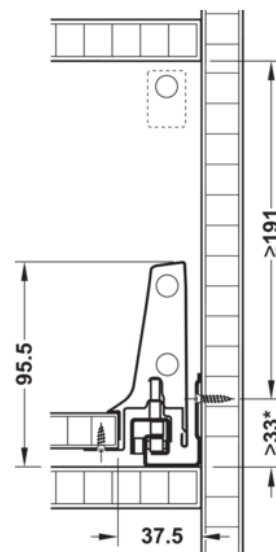

Häfele Prednji sustav izvlačenja ormara za montažu na prednji dio Tandembox antaro sa vodicom korpusa Blumotion visina M 83mm, reling D, nosivost 30kg, nazivna duljina 550mm RAL 9001 aluminij bijela

Šifra proizvoda	Debljina	Dužina	Širina
71550/0206	0 mm	0 mm	0 mm

Vrsta izvlake: puno izvlačenje sa Blumotion, sa integriranim ublaživačem u vodilici korpusa omogućava lagano i nečujno zatvaranje ladice.

Nosivost: 30kg

Nazivna duljina: 550 mm

U isporuci obuhvaćeno:

- 1 par vodilice korpusa 558.5501B
- 1 par bočnih stranica sa kapama 358M5502SA
- 1 reling set (lijevi/desni), u boji bočne stranice ZRG.487RSIC
- 1 leđni držač set, visina 224 mm (lijevo/desno) Z30D000SL

KARAKTERISTIKE

SPECIFIKACIJA

Okovi za namještaj	
Grupa proizvoda	optionvalue.fittingProductGroup176
Oznaka boje RAL	9006
Boja	Bijela-aluminij
Proizvođački broj	550.85.206
Nosivost	30 kg
Nazivna dužina	550 mm

više informacija <http://www.frischeis.hr/shop/okov/ladice-i-vodilice-/sustavi-vodilica/hafele-prednji-sustav-izvlačenja-ormara-za-montazu-na-prednji-dio-tandembox--antaro-sa-vodicom-korpusa-blumotion-visina-m-83mm--reling-d--nosivost-30kg--nazivna-duljina-550mm-ral-9001-aluminij-bijela-p1818056>