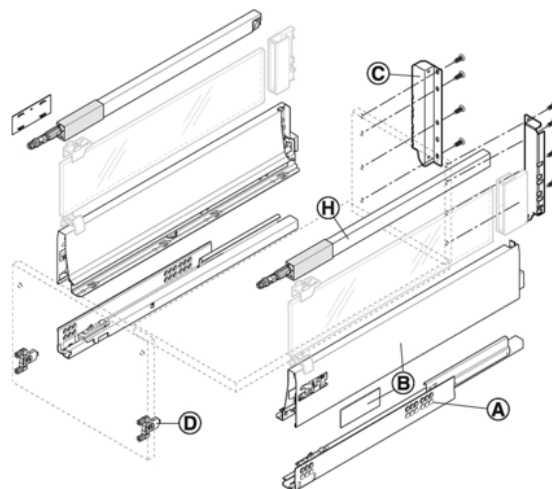

## Häfele Prednji sustav izvlačenja ormara za montažu na prednji dio Tandembox antaro sa vodilicom korpusa Tip-On, visina M 83mm, reling D, nosivost 50kg, nazivna duljina 450mm RAL 9006 aluminij bijela

Šifra proizvoda 71550/0224      Debljina 0 mm      Dužina 0 mm      Širina 0 mm

Nosivost: 50 kg

Nazivna duljina: 450 mm

U isporuci obuhvaćeno:

- 1 par vodilice korpusa 559.4501T
- 1 par bočnih stranica sa kapama 358M.4502SA
- 1 reling set (lijevi/desni), u boji bočne stranice ZRG.387RSIC
- 1 leđni držač set, visina 96,4 mm (lijevo/desno) Z30D000SL

### SPECIFIKACIJA

Okovi za namještaj	
Grupa proizvoda	optionvalue.fittingProductGroup176
Oznaka boje RAL	9006
Boja	Bijela-aluminij
Proizvođački broj	550.88.224
Nosivost	50 kg
Nazivna dužina	450 mm

Ladice, klizne vodilice	
Visina okvira	83 mm