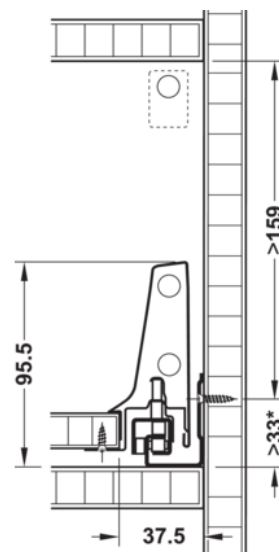

Häfele Prednji sustav izvlačenja ormara za montažu na prednji dio Tandembox antaro sa vodilicom korpusa Blumotion visina M 83mm, reling C, nosivost 30kg, nazivna duljina 450mm RAL 9006 aluminij bijela

Šifra proizvoda	Debljina	Dužina	Širina
71550/0264	0 mm	0 mm	0 mm

Vrsta izvlake: puno izvlačenje sa Blumotion, sa integriranim ublaživačem u vodilici korpusa omogućava lagano i nečujno zatvaranje ladice.

Nosivost: 30kg

Nazivna duljina: 450 mm

U isporuci obuhvaćeno:

- 1 par vodilice korpusa 558.4501B
- 1 par bočnih stranica sa kapama 358M4502SA
- 1 reling set (lijevi/desni), u boji bočne stranice ZRG.387RSIC
- 1 leđni držač set, visina 192 mm (lijevo/desno) Z30C000SL