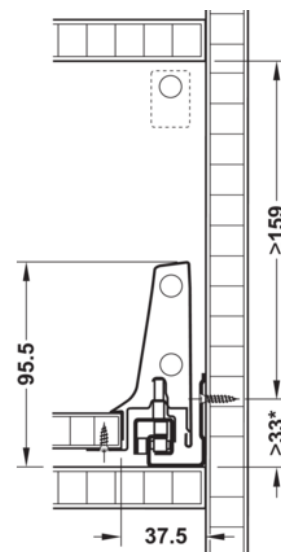

## Häfele Prednji sustav izvlačenja ormara za montažu na prednji dio Tandembox antaro sa vodicom korpusa Blumotion visina M 83mm, reling C, nosivost 30kg, nazivna duljina 550mm RAL 9006 aluminij bijela

Šifra proizvoda	Debljina	Dužina	Širina
<b>71550/0266</b>	<b>0 mm</b>	<b>0 mm</b>	<b>0 mm</b>

Vrsta izvlake: puno izvlačenje sa Blumotion, sa integriranim ublaživačem u vodilici korpusa omogućava lagano i nečujno zatvaranje ladice.

Nosivost: 30kg

Nazivna duljina: 550 mm

U isporuci obuhvaćeno:

- 1 par vodilice korpusa 558.5501B
- 1 par bočnih stranica sa kapama 358M5502SA
- 1 reling set (lijevi/desni), u boji bočne stranice ZRG.487RSIC
- 1 ledni držač set, visina 192 mm (lijevo/desno) Z30C000SL