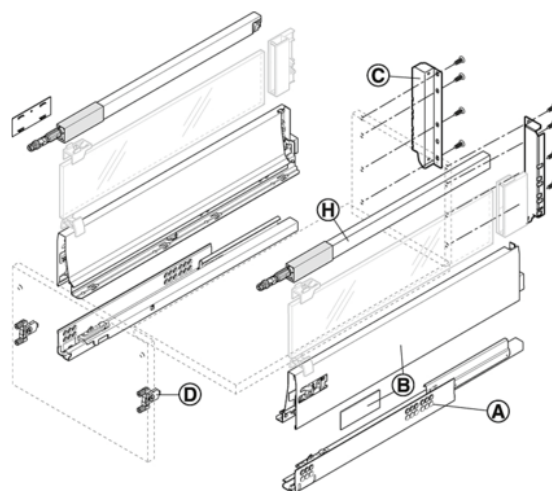

Blum TBX Antaro TIP ON M/C 550.88.272 30KG siva 350mm

Šifra proizvoda 71550/0272 Debljina 0 mm Dužina 0 mm Širina 0 mm

Nosivost: 30kg

Nazivna duljina: 350 mm

U isporuci obuhvaćeno:

- 1 par vodilice korpusa 559.3501T
- 1 par bočnih stranica sa kapama 358M3502SA
- 1 reling set (lijevi/desni), u boji bočne stranice ZRG.287RSIC
- 1 leđni držač set, visina 96,4 mm (lijevo/desno) Z30C000S

KARAKTERISTIKE

SPECIFIKACIJA

Okovi za namještaj

Grupa proizvoda	optionvalue.fittingProductGroup176
Oznaka boje RAL	9006
Boja	Bijela-aluminij
Proizvođački broj	550.88.272
Nosivost	30 kg
Nazivna dužina	350 mm

Ladice, klizne vodilice

Visina okvira	83 mm
---------------	-------

više informacija <http://www.frischeis.hr/shop/okov/ladice-i-vodilice-/sustavi-vodilica/blum-tbx-antaro-tip-on-mc-55088272-30kg-siva-350mm~p1818240>