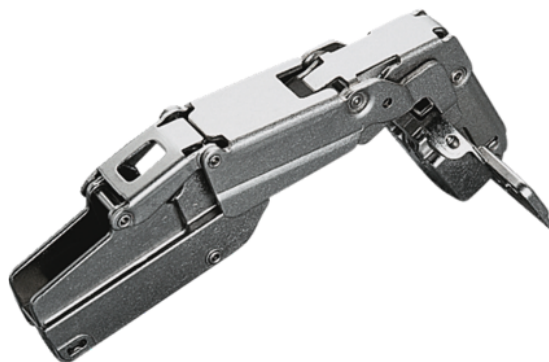

Häfele Lončasti šarnir Duomatic 165° unutarnji dosjed za drvena vrata bez integriranim ublaživačem za navlačenje ili brzu montažu vijcima, slika bušenja 45/9,5

Šifra proizvoda	Debljina	Dužina	Širina
71329/0620	0 mm	0 mm	0 mm

Montaža: vrata na korpus za navlačenje sa Duomatic A montažnim pločama ili brzom montažom sa Duomatic SM montažnim pločama

Pričvršćenje lonca: vijcima

Dubina bušenja: glava šarnira 11 mm

Mogućnosti podešavanja:

Bočno podešavanje od -1,5 do +4,5 mm

Podešavanje visine od -2 do +2 mm

Podešavanje dubine sa Duomatic A montažnim pločama +2,8 mm, sa

Duomatic SM montažnim pločama od -0,5 do +2,8 mm

Sa automatikom zatvaranja

Slika bušenja: 45/9,5 mm

KARAKTERISTIKE

SPECIFIKACIJA

Okovi za namještaj	
Grupa proizvoda	Lončasti šarniri
Montaža	Brza montažna tehnologija i za guranje
Prigušenje	bez prigušenja
Graničnik	Unutarni zaustavnik
Proizvođački broj	329.07.620
Zaključavanja	Sa mehanizma za zatvaranje
Kut otvaranja	165 °

više informacija <http://www.frischeis.hr/shop/okov/sarniri/hafele-loncasti-sarnir-duomatic-165-unutarnji-dosjed-za-drvena-vrata-bez-integriranim-ublazivacom-za-navlacenje-ili-brzu-montazu-vijcima--slika-busenja-45-9-5-p1818421>

Skeniranjem QR koda izravno dolazite do stranice
proizvoda u našoj online trgovini.