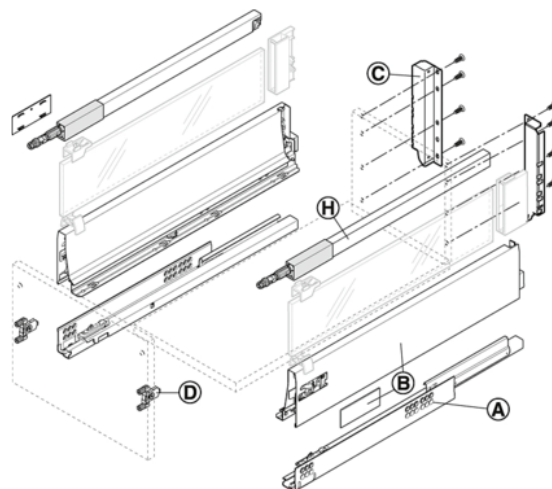

Blum TBX Antaro TIP ON M/C 550.88.772 30kg bijela 350mm

Šifra proizvoda 71550/0772 Debljina 0 mm Dužina 0 mm Širina 0 mm

Nosivost: 30 kg

Nazivna duljina: 350 mm

U isporuci obuhvaćeno:

- 1 par vodilice korpusa 559.3501T
- 1 par bočnih stranica sa kapama 358M3502SA
- 1 reling set (lijevi/desni), u boji bočne stranice ZRG.287RSIC
- 1 leđni držač set, visina 96,4mm (lijevo/desno) Z30C000S

KARAKTERISTIKE

SPECIFIKACIJA

Okovi za namještaj

Grupa proizvoda	optionvalue.fittingProductGroup176
Boja	Svileno bijela
Proizvođački broj	550.88.772
Nosivost	30 kg
Nazivna dužina	350 mm

Ladice, klizne vodilice

Visina okvira	83 mm
---------------	-------

više informacija <http://www.frischeis.hr/shop/okov/ladice-i-vodilice-/sustavi-vodilica/blum-tbx-antaro-tip-on-mc-55088772-30kg-bijela-350mm-p1818547>

Skeniranjem QR koda izravno dolazite do stranice proizvoda u našoj online trgovini.