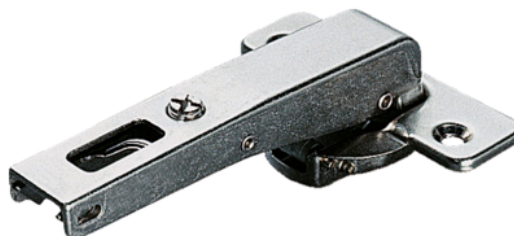

Häfele Lončasti šarniri Duomatic Push 94° s primjenom tunela za drvena vrata bez integriranog ublaživača za navlačenje ili za brzu montažu vijcima, slika bušenja 48/6

Šifra proizvoda	Debljina	Dužina	Širina
71329/0901	0 mm	0 mm	0 mm

Montaža: pričvršćenje vrata na korpus navlačenjem sa Duomatic A montažnim pločama ili tehnikom brze montaže sa Duomatic SM montažnim pločama

Pričvršćenje lonca: vijcima

Dubina bušenja; glava šarnira 11 mm

Mogućnost podešavanja:

Bočno podešavanje od -1,5 do +4,5 mm

Podešavanje visine od -2 do +2 mm

Podešavanje dubine sa Duomatic A montažnim pločama +2,8 mm, sa

Duomatic SM montažnim pločama od -0,5 do +2,8 mm

Sa automatikom otvaranja

Slika bušenja; 48/6 mm

KARAKTERISTIKE

SPECIFIKACIJA

Okovi za namještaj	
Grupa proizvoda	Lončasti šarniri
Montaža	Brza montažna tehnologija i za guranje
Prigušenje	bez prigušenja
Graničnik	Primjena kutnika
Proizvođački broj	329.11.901
Prikladno za guranje	Da
Zaključavanje	Sa automatskim otvaranjem