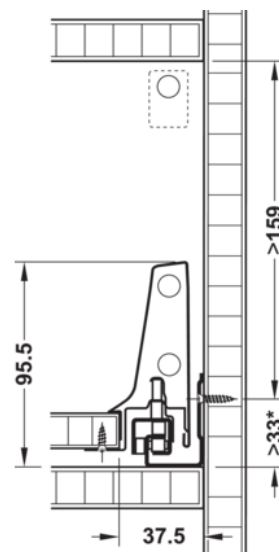

## Häfele Prednji sustav izvlačenja ormara za montažu na prednji dio Tandembox antaro sa vodilicom korpusa Blumotion visina M 83mm, reling C, nosivost 30kg, nazivna duljina 300mm RAL 9006 aluminij bijela

|                 |          |        |        |
|-----------------|----------|--------|--------|
| Šifra proizvoda | Debljina | Dužina | Širina |
| 71550/1261      | 0 mm     | 0 mm   | 0 mm   |

Vrsta izvlake: puno izvlačenje sa Blumotion, sa integriranim ublaživačem u vodilici korpusa omogućava lagano i nečujno zatvaranje ladice.

Nosivost: 30kg

Nazivna duljina: 300 mm

U isporuci obuhvaćeno:

- 1 par vodilice korpusa 558.3001B
- 1 par bočnih stranica sa kapama 358M3002SA
- 1 reling set (lijevi/desni), u boji bočne stranice ZRG.237RSIC
- 1 leđni držač set, visina 192 mm (lijevo/desno) Z30C000SL