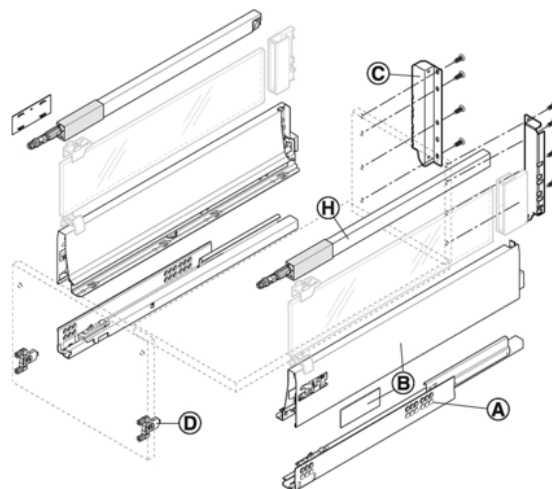

## Häfele Prednji sustav izvlačenja ormara za montažu na prednji dio Tandembox antaro sa vodilicom korpusa Tip-On, visina M 83mm, reling D, nosivost 20kg, nazivna duljina 300mm, svileno bijela

Šifra proizvoda 71550/1701      Debljina 0 mm      Dužina 0 mm      Širina 0 mm

Nosivost: 20 kg

Nazivna duljina: 300 mm

U isporuci obuhvaćeno:

- 1 par vodilice korpusa 559.3001T
- 1 par bočnih stranica sa kapama 358M.3002SA
- 1 reling set (lijevi/desni), u boji bočne stranice ZRG.237RSIC
- 1 leđni držač set, visina 96,4 mm (lijevo/desno) Z30D000SL