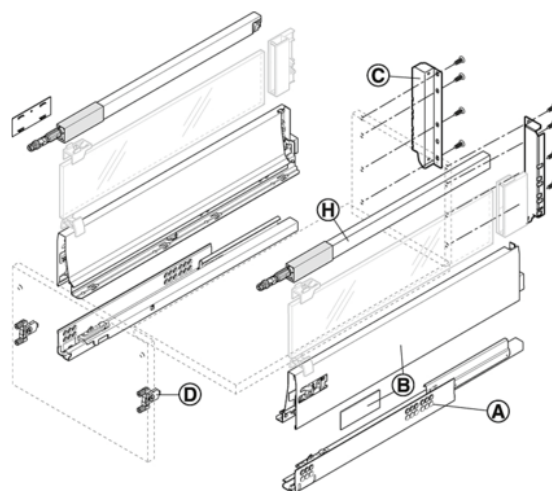

Häfele Prednji sustav izvlačenja ormara za montažu na prednji dio Tandembox antaro sa vodilicom korpusa Tip-On, visina M 83mm, reling C, nosivost 20kg, nazivna duljina 300mm svileno bijela

Šifra proizvoda 71550/1761 Debljina 0 mm Dužina 0 mm Širina 0 mm

Nosivost: 20 kg

Nazivna duljina: 300 mm

U isporuci obuhvaćeno:

- 1 par vodilice korpusa 558.3001T
- 1 par bočnih stranica sa kapama 358M3002SA
- 1 reling set (lijevi/desni), u boji bočne stranice ZRG.237RSIC
- 1 leđni držač set, visina 96,4mm (lijevo/desno) Z30C000S

KARAKTERISTIKE

SPECIFIKACIJA

Okovi za namještaj

Grupa proizvoda	optionvalue.fittingProductGroup176
Boja	Svileno bijela
Proizvođački broj	550.88.761
Nosivost	20 kg
Nazivna dužina	300 mm

Ladice, klizne vodilice

Visina okvira	83 mm
---------------	-------

više informacija <http://www.frischeis.hr/shop/okov/ladice-i-vodilice-/sustavi-vodilica/hafele-prednji-sustav-izvlačenja-ormara-za-montažu-na-prednji-dio-tandembox--antaro-sa-vodilicom-korpusa-tip-on--visina-m-83mm--reling-c--nosivost-20kg--nazivna-duljina-300mm-svileno-bijela~p1818674>