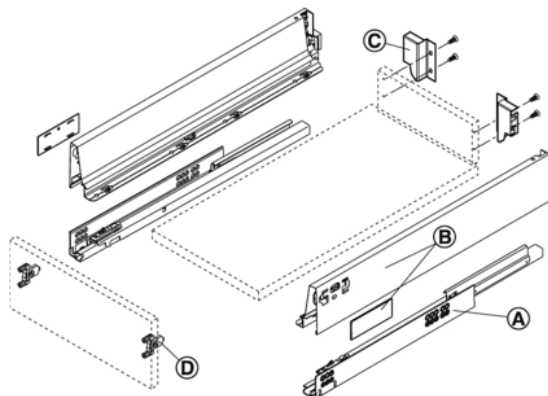

Blum TBX Antaro TIP ON M 553.87.741 20 kg bijela 300 mm

Šifra proizvoda Debljina Dužina Širina
71553/0741 **0 mm** **0 mm** **0 mm**

Nosivost: 20 kg

Nazivna duljina: 300 mm

Isporuka:

1 par vodilica ladica 559.3001T

1 par okova zajedno sa kapticama 358M3002SA

1 držač leđa-set, visina 96,4 mm (lijeva/desna) Z30M000S.04

KARAKTERISTIKE

SPECIFIKACIJA

Okovi za namještaj

Grupa proizvoda **optionvalue.fittingProductGroup176**

Boja **Svileno bijela**

Proizvođački broj **553.87.741**

Nosivost **20 kg**

Nazivna dužina **300 mm**

Ladice, klizne vodilice

Visina okvira **83 mm**

više informacija <http://www.frischeis.hr/shop/okov/ladice-i-vodilice-/sustavi-vodilica/blum-tbx-antaro-tip-on-m-55387741-20-kg-bijela-300-mm-p1819030>