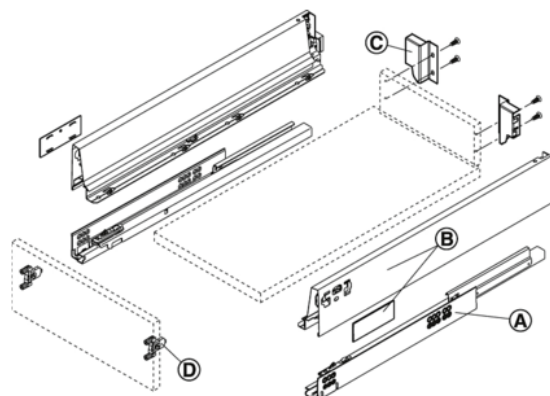

Nosivost: 30 kg

Nazivna duljina: 350 mm

Isporuka:

1 par vodilica ladica 559.3501T

1 par okova zajedno sa kapicama 358M3502SA

1 držač leđa-set, visina 96,4 mm (lijeva/desna) Z30M000S.04

Nosivost                                **30 kg**

Nazivna dužina                        **350 mm**