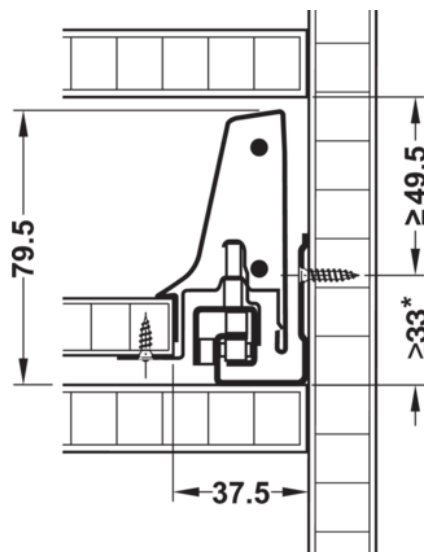

Häfele Prednji sustav izvlačenja ormara za montažu na prednji dio Tandembox antaro sa vodilicom korpusa Blumotion visina N 68mm, nosivost 30kg, nazivna duljina 500mm, RAL 9006 aluminij bijela

Šifra proizvoda	Debljina	Dužina	Širina
71553/4205	0 mm	0 mm	0 mm

Vrsta izvlake: puno izvlačenje sa Blumotion, sa integriranim ublaživačem u vodilici korpusa omogućava lagano i nečujno zatvaranje ladice.

Nosivost: 30kg

Nazivna duljina: 500 mm

U isporuci obuhvaćeno:

- 1 par vodilice korpusa 558.5001B
- 1 par bočnih stranica sa kapama 358M5002SA
- 1 ledni držač set, visina 81,5 mm (lijevo/desno) Z30M000S.04

KARAKTERISTIKE

SPECIFIKACIJA

Okovi za namještaj

Grupa proizvoda	optionvalue.fittingProductGroup176
Oznaka boje RAL	9006
Boja	Bijela-aluminij
Proizvođački broj	553.84.205
Nosivost	30 kg
Nazivna dužina	500 mm

Ladice, klizne vodilice

Visina okvira	68 mm
---------------	--------------

više informacija <http://www.frischeis.hr/shop/okov/ladice-i-vodilice-/sustavi-vodilica/hafele-prednji-sustav-izvlačenja-ormara-za-montažu-na-prednji-dio-tandembox--antaro-sa-vodilicom-korpusa-blumotion-visina-n-68mm---nosivost-30kg--nazivna-duljina-500mm--ral-9006-aluminij-bijela--p1819540>