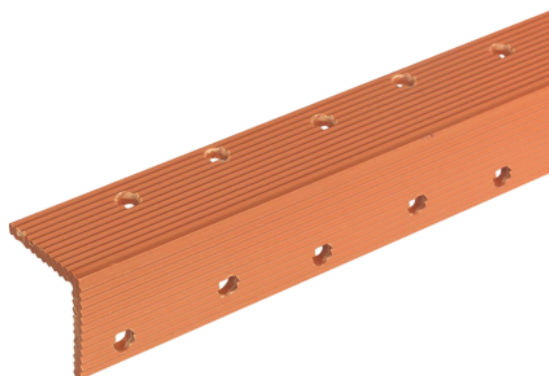

Häfele Spojnice za elemente za kut od 90° , pvc

| | | | |
|-----------------|----------|--------|--------|
| Šifra proizvoda | Debljina | Dužina | Širina |
| 71260/0915 | 0 mm | 0 mm | 0 mm |

Primjena: posebno pogodno za tanke drvene dijelove i ivericu

Dužina: 1.000 mm

KARAKTERISTIKE

SPECIFIKACIJA

| Okovi za namještaj | |
|--------------------|--------------------------------------|
| Grupa proizvoda | Lamele, tiple, kutni spojevi i vijci |
| Osnovni materijal | Plastika |
| Boja | Smedje |
| Proizvođački broj | 260.18.915 |
| Dužina | 1000 mm |

više informacija <http://www.frischeis.hr/shop/okov/spojnice--nosaci-polica/spojnica/hafele-spojnice-za-elemente-za-kut-od-90---pvc~p1820103>

Skeniranjem QR koda izravno dolazite do stranice proizvoda u našoj online trgovini.