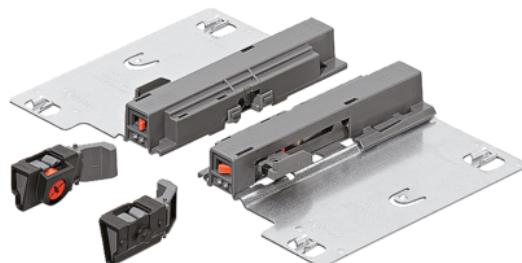

Blum TIP ON E 30kg 423.53.061 djelomična izvlaka

| | | | |
|-------------------|-------------|---------------|-------------|
| Šifra proizvoda | Debljina | Dužina | Širina |
| 71423/0061 | 0 mm | 400 mm | 0 mm |

Primjena:
za otvaranje fronte bez ručke laganim pritiskom odgovara za vodilice
ladica Blum Tandem djelomična izvlaka 550H bez Blumotion, nosivost 30
kg

Izvedba: obostrano zatvaranje i izvlačenje

Montaža:
bez alata sa klipsama na vodilici ladice

Dimenzija: razmak fronte 3,5 mm

KARAKTERISTIKE

SPECIFIKACIJA

Dužina **400 mm**

Okovi za namještaj

Grupa proizvoda **optionvalue.fittingProductGroup177**

Proizvođački broj **423.53.061**

više informacija <http://www.frischeis.hr/shop/okov/ladice-i-vodilice/-vodilice-za-ladice/blum-tip-on-e-30kg-42353061-djelomicna-izvlaka~p1820145>