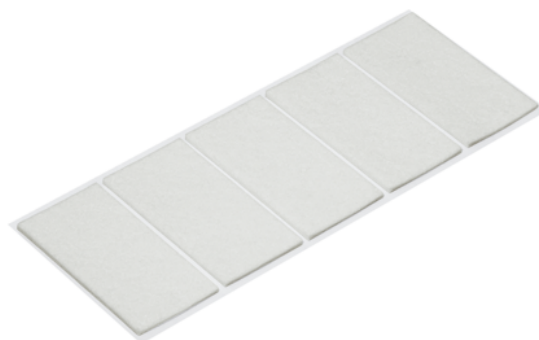

Häfele Klizač za namještaj od filca pravokutan samoljepljiv bijelipravokutan samoljepljiv dužina 100mm širina 50mm

Šifra proizvoda Debljina Dužina Širina
71650/0749 **0 mm** **0 mm** **0 mm**

Debljina: cca. 3 mm

Montaža: samoljepljivo

Dimenzija: 100 x 50 mm

KARAKTERISTIKE

SPECIFIKACIJA

Okovi za namještaj	
Grupa proizvoda	Sustav klizača za namještaj
Boja	Bijela
Montaža	Za lijepljenje
Proizvođački broj	650.06.749

više informacija <http://www.frischeis.hr/shop/okov/stolovi--noga-stola--noge-za-namjestaj--kotacici/klizac-za-namjestaj-i-kotacici/hafele-klizac-za-namjestaj-od-filca-pravokutan-samoljepljiv-bijelipravokutan-samoljepljiv-duzina-100mm-sirina-50mm-p1820182>