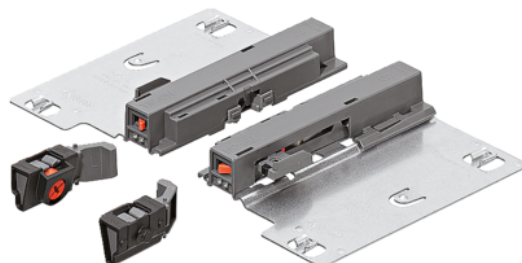

Blum TIP ON E 30kg 423.54.061 potpuna izvlaka

Šifra proizvoda	Debljina	Dužina	Širina
71423/1061	0 mm	400 mm	0 mm

Primjena:
za otvaranje fronte bez ručke laganim pritiskom odgovara za vodilice
ladica Blum Tandem puna izvlaka 560H bez Blumotion, nosivost 30 kg

Izvedba: obostrano zatvaranje i izvlačenje

Montaža:
bez alata sa klipsama na vodilici ladice

Dimenzija: razmak fronte 3,5 mm

Sastoji se od:
1 x Tip-On lijeva/desna T55.7150S

KARAKTERISTIKE

SPECIFIKACIJA

Dužina **400 mm**

Okovi za namještaj

Grupa proizvoda **optionvalue.fittingProductGroup177**

Proizvođački broj **423.54.061**

više informacija <http://www.frischeis.hr/shop/okov/ladice-i-vodilice-/vodilice-za-ladice/blum-tip-on-e-30kg-42354061-potpuna-izvlaka~p1820381>