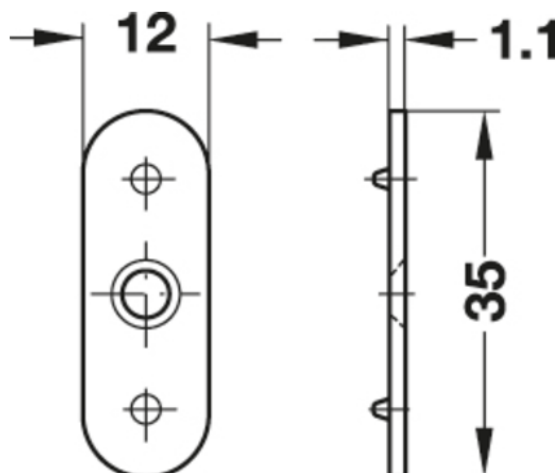

## Häfele Magnetski zatvarač, protukomad za drvena vrata sila prijanjanja 2,0kg pocinčano

Šifra proizvoda 71246/0992      Debljina 0 mm      Dužina 0 mm      Širina 0 mm

Materijal: Čelik

Površina: Čocinčano

Izvedba: kruto

Montaža: Vijcima