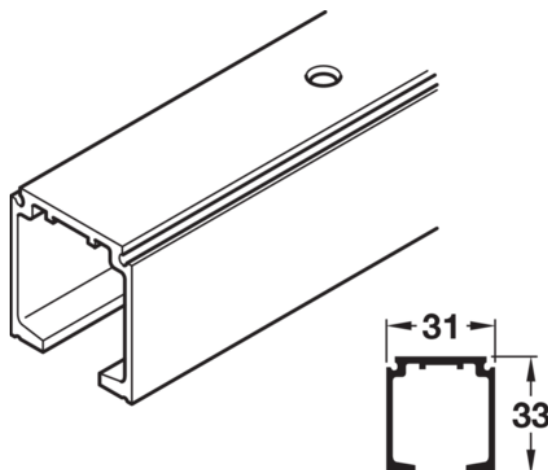

Häfele Vodilica Slido 40-120 kg 940.43.921 2m alu

Šifra proizvoda 71940/0921	Debljina 0 mm	Dužina 2.000 mm	Širina 0 mm
--------------------------------------	-------------------------	---------------------------	-----------------------

Okov:

Jednostruka klizna tračnica izbušena
31 x 33 mm (Š x V)

Primjena: za težinu vratnog krila 40-120 kg

Dužina: 2000 mm

KARAKTERISTIKE

SPECIFIKACIJA

Dužina	2.000 mm
--------	-----------------

Okovi za namještaj

Osnovni materijal	Aluminij
Površina	Blank
Proizvođački broj	940.43.921
Dužina	2000 mm

više informacija <http://www.frischeis.hr/shop/okov/gradevinski-okov/hafele--vodilica-slido-40-120-kg-94043921-2m-alu~p1829380>