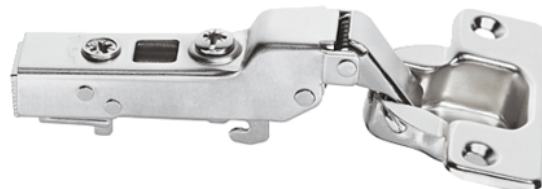

Häfele Lončasti šarniri Metalla SM Kombi 110° srednji dosjed za drvena vrata bez integriranog ublaživača za brzu montažu vijcima, slika bušenja 45/9,5

Šifra proizvoda	Debljina	Dužina	Širina
71311/1601	0 mm	0 mm	0 mm

Pričvršćenje lonca: vijcima

Montaža: pričvršćenje vrata na korpus SM tehnikom brze montaže

Dubina bušenja: glava šarnira 12 mm

Mogućnost podešavanja:

Bočno podešavanje –1,5 mm

Podešavanje visine ±2 mm (preko montažnih ploča)

Podešavanje dubine –1 do +3 mm

Sa automatikom zatvaranja

Slika bušenja: 45/9,5 mm

KARAKTERISTIKE

SPECIFIKACIJA

Okovi za namještaj	
Grupa proizvoda	Lončasti šarniri
Osnovni materijal	Čelik
Površina	Niklovano
Montaža	Brza tehnologija za montažu
Prigušenje	bez prigušenja
Graničnik	Srednji zaustavnik
Proizvođački broj	311.60.601
Kut otvaranja	110 °
Zglobni krak	Koljenast

više informacija <http://www.frischeis.hr/shop/okov/sarniri/hafele-loncasti-sarniri-metalla-sm-kombi-110-srednji-dosjed-za-drvena-vrata-bez-integriranog-ublazivaca-za-brzu-montazu-vijcima--slika-busenja-45-9-5-p1908274>