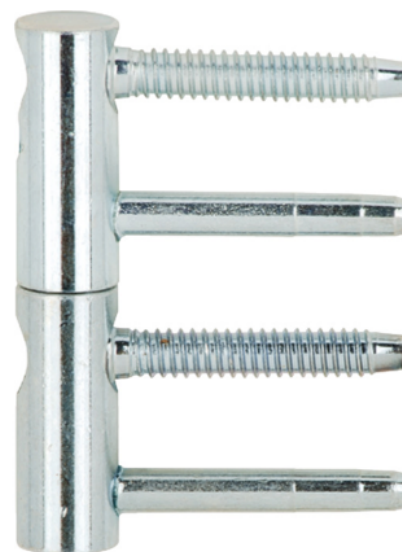

Häfele Čelična uvrtna spojnica Startec FI 4 za sobna vrata promjer valjka 16mm bijela cinčana

Šifra proizvoda	Debljina	Dužina	Širina
71922/0390	0 mm	0 mm	0 mm

Primjena: za falcana vrata drvenih dovratnika

Težina vrata: ≤60 kg

Promjer valjka: 16 mm

Polijeganje: Tehnika kliznog ležaja

Mogućnosti podešavanja: 3-dimenzionalno neprekidno podesivo: Visina
+4 mm, stranica i stisak +3/-2 mm

Graničnik: prikladno DIN lijevo i DIN desno

Norma: certificirano prema EN 1935:2002

Klasa: 273012010

KARAKTERISTIKE

SPECIFIKACIJA

Okovi za namještaj

Osnovni materijal	Čelik
Proizvođački broj	922.24.390

više informacija <http://www.frischeis.hr/shop/vrata/pribor-za-vrata/hafele-celicna-uvrtna-spojnica-startec-fi-4-za-sobna-vrata-promjer-valjka-16mm-bijela-cincana--p1930368>

Skeniranjem QR koda izravno dolazite do stranice
proizvoda u našoj online trgovini.