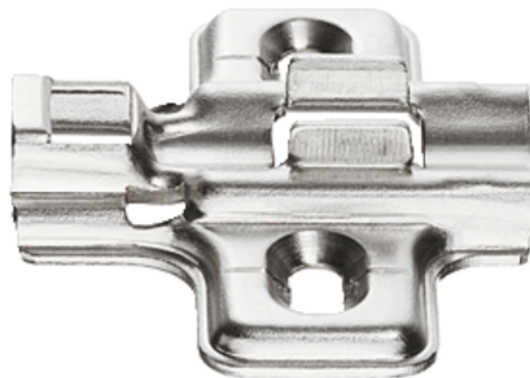

Häfele Križna montažna pločica Metalla SM kombi, podešavanje visine, razmak 0 (nula) mm, s tehnikom brze montaže vijcima

Šifra proizvoda Debljina Dužina Širina
71311/0570 **0 mm** **0 mm** **0 mm**

Mogućnosti: podešavanje ± 2 mm preko udužinske rupe

Razmak: 37 mm

KARAKTERISTIKE

SPECIFIKACIJA

Okovi za namještaj	
Grupa proizvoda	Lončasti šarniri
Osnovni materijal	Čelik
Površina	Niklovano
Montaža	Za uvrtnje
Proizvođački broj	311.71.570
Mogućnosti podešavanja	Preko uzdužne rupe
Izvedba	Križ

Šarniri	
Razmak	0 mm
Lončasti šarniri	Montažne ploče
Montažne ploče	Metalla

više informacija <http://www.frischeis.hr/shop/okov/sarniri/hafele-krizna-montazna-plocica-metalla-sm-kombi--podesavanje-visine--razmak-0-nula-mm--s-tehnikom-brze-montaze-vijcima-p1944267>

Skeniranjem QR koda izravno dolazite do stranice
proizvoda u našoj online trgovini.

PRIBOR

Šarniri

Häfele Lončasti šarnir, Metalla SM kombi 110° paralelni dosjed, za vrata s integriranim uspornikom za brzu montažu, sa vijcima slika bušenja 45/9,5