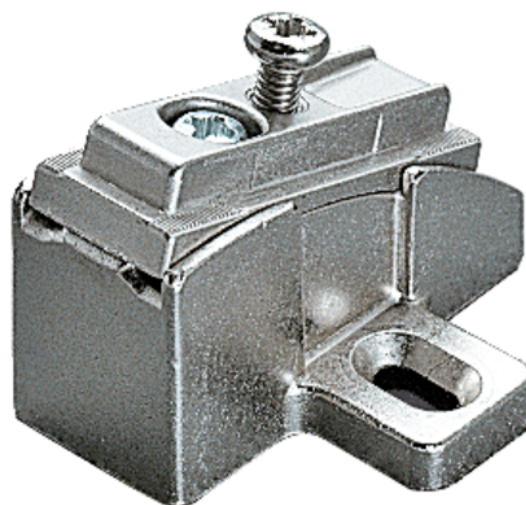

## Häfele Kutna montažna Duomatic A ploča s tehnikom navlačenja, pričvršćivanje vijcima, primjena pod kutom od +10° do +30°

Šifra proizvoda	Debljina	Dužina	Širina
71329/0120	0 mm	0 mm	0 mm

Mogućnost podešavanja:

Po visini  $\pm 2$  mm preko uzdužne rupe, podešavanje kuta od od -7,5° do +7,5°