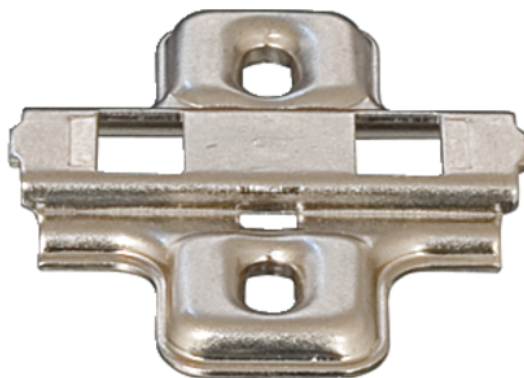

Häfele Križne montažne ploče Metallamat SM, razmak 6 mm, tehnikom brze montaže, pričvršćivanje vijcima

Šifra proizvoda 71318/1506 Debljina 0 mm Dužina 0 mm Širina 0 mm

Mogućnost podešavanja:

Po visini ± 2 mm preko dužinske rupe

Razmak D: 6 mm

KARAKTERISTIKE

SPECIFIKACIJA

Težina **0,014 kg**

Okovi za namještaj

Grupa proizvoda	Lončasti šarniri
Osnovni materijal	Čelik
Površina	Niklovano
Montaža	Za uvrtnje
Proizvođački broj	318.61.506
Mogućnosti podešavanja	Preko uzdužne rupe
Izvedba	Križ

Šarniri

Razmak	6 mm
Lončasti šarniri	Montažne ploče
Montažne ploče	Metallamat

više informacija <http://www.frischeis.hr/shop/okov/sarniri/hafele-krizne-montazne-ploce-metallamat-sm--razmak-6-mm--tehnikom-brze-montaze--pricvrscivanje-vijcima-p2098933>