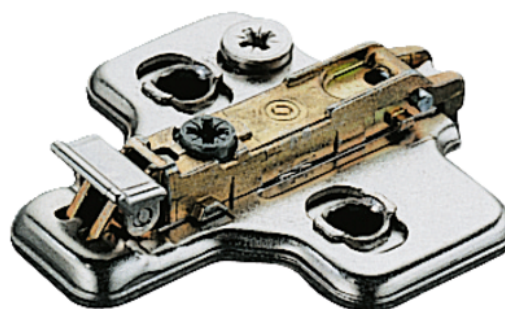

## Häfele Križne montažne ploče Duomatic SM, razmak 6 mm, tehnikom brze montaže, pričvršćivanje vijcima

Šifra proizvoda <b>71329/0006</b>	Debljina <b>0 mm</b>	Dužina <b>0 mm</b>	Širina <b>0 mm</b>
--------------------------------------	-------------------------	-----------------------	-----------------------

Mogućnost podešavanja:

Po dubini i visini pomoću ekscentra

Razmak D: 6 mm

### SPECIFIKACIJA

<b>Okovi za namještaj</b>	
Grupa proizvoda	<b>Lončasti šarniri</b>
Osnovni materijal	<b>Čelik</b>
Površina	<b>Niklovano</b>
Montaža	<b>Za uvrtnje</b>
Proizvođački broj	<b>329.68.006</b>
Mogućnosti podešavanja	<b>Preko ekscentra</b>
Izvedba	<b>Križ</b>
<b>Šarniri</b>	
Razmak	<b>6 mm</b>
Lončasti šarniri	<b>Montažne ploče</b>
Montažne ploče	<b>Duomatic</b>

više informacija <http://www.frischeis.hr/shop/okov/sarniri/hafele-krizne-montazne-ploce-duomatic-sm--razmak-6-mm--tehnikom-brze-montaze--pricvrscivanje-vijcima--p2182939>

Skeniranjem QR koda izravno dolazite do stranice  
proizvoda u našoj online trgovini.