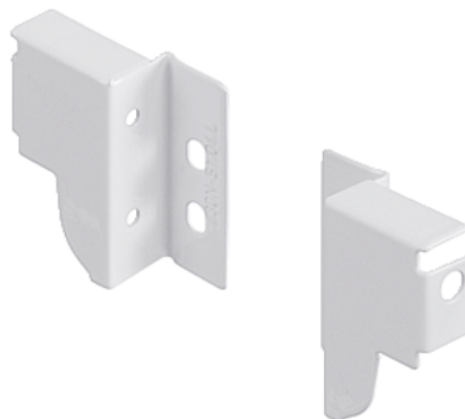

Häfele Držač za pričvršćenje leđa Blum za Tandembox sustav visina M sivileno bijela

| | | | |
|-----------------|----------|--------|--------|
| Šifra proizvoda | Debljina | Dužina | Širina |
| 71555/0788 | 0 mm | 0 mm | 0 mm |

Izvedba: Visina sustava M

Model: Z30M000S.04

Napomena:

za 1 sudoper- ladica molimo 2 seta držača naručiti.

KARAKTERISTIKE

SPECIFIKACIJA

| | |
|---------------------------|---|
| Okovi za namještaj | |
| Grupa proizvoda | optionvalue.fittingProductGroup176 |
| Boja | Svilenno bijela |
| Proizvođački broj | 555.06.788 |

više informacija <http://www.frischeis.hr/shop/okov/ladice-i-vodilice-/sustavi-vodilica/hafele-drzac-za-pricvrscenje--leda-blum-za-tandembox-sustav-visina-m-sivileno-bijela~p2268064>

Skeniranjem QR koda izravno dolazite do stranice
proizvoda u našoj online trgovini.