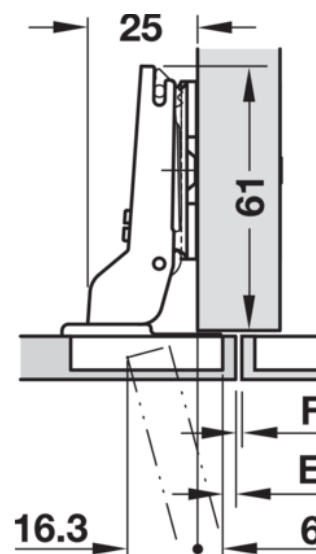

Häfele Lončasti šarnir Duomatic 105° srednji dosjed za drvena vrata bez integriranim ublaživačem za navlačenje ili brzu montažu vijcima, slika bušenja 48/6

Šifra proizvoda	Debljina	Dužina	Širina
71329/2602	0 mm	0 mm	0 mm

Montaža: vrata na korpus za navlačenje sa Duomatic A montažnim pločama ili brzom montažom sa Duomatic SM montažnim pločama

Pričvršćenje lonca: vijcima

Dubina bušenja: glava šarnira 8 mm

Mogućnosti podešavanja:

Bočno podešavanje od -1,5 do +4,5 mm

Podešavanje visine od -2 do +2 mm

Podešavanje dubine sa Duomatic A montažnim pločama +2,8 mm, sa Duomatic SM montažnim pločama od -0,5 do +2,8 mm

Sa automatikom zatvaranja

Slika bušenja: 48/6 mm

KARAKTERISTIKE

SPECIFIKACIJA

Težina **0,062 kg**

Okovi za namještaj

Grupa proizvoda	Lončasti šarniri
Osnovni materijal	Čelik
Površina	Niklovano
Montaža	Brza montažna tehnologija i za guranje
Prigušenje	bez prigušenja
Graničnik	Srednji zaustavnik