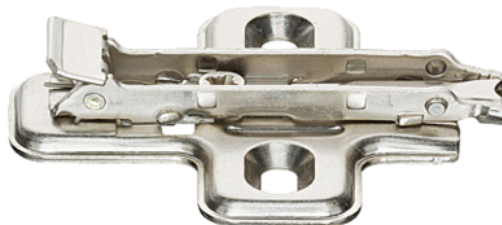

Häfele Križne montažne ploče Duomatic SM, tehnikom brze montaže, pričvršćivanje vijcima, razmak 3 mm

Šifra proizvoda Debljina Dužina Širina
71329/2503 **0 mm** **0 mm** **0 mm**

Mogućnost podešavanja:

Po dubini pomoću ekscentra
po visini ± 2 mm preko dužinske rupe

Razmak D: 3 mm

KARAKTERISTIKE

SPECIFIKACIJA

Okovi za namještaj	
Grupa proizvoda	Lončasti šarniri
Osnovni materijal	Čelik
Površina	Niklovano
Montaža	Za uvrtnje
Proizvođački broj	329.73.503
Mogućnosti podešavanja	preko uzdužne rupe i ekscentra
Izvedba	Križ
Šarniri	
Razmak	3 mm
Lončasti šarniri	Montažne ploče
Montažne ploče	Duomatic

više informacija <http://www.frischeis.hr/shop/okov/sarniri/hafele-krizne-montazne-ploce-duomatic-sm--tehnikom-brze-montaze--pricvrscivanje-vijcima--razmak-3-mm~p2436727>

Skeniranjem QR koda izravno dolazite do stranice
proizvoda u našoj online trgovini.