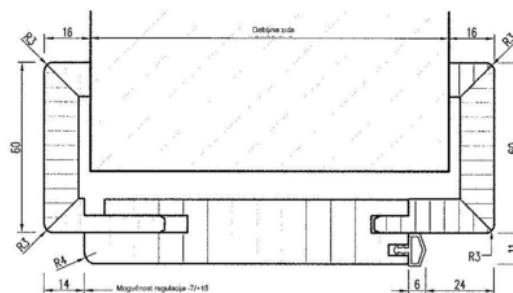

Dovratnik JW10 desni Z-M6 Bijela, lak, folija

Šifra proizvoda
30324/0001

Dužina
2.016 mm

Š x V
650 x 100 mm

KARAKTERISTIKE

SPECIFIKACIJA

Debljina	100 mm
Širina	650 mm
Dužina	2.016 mm
Težina	13 kg

Vrata

Seriya **Sobna vrata**

Dovratnik

Model **Gotovi dovratnik**

Površina **folija**

Smjer **desno**

Vrsta drva **Bijela**

Debljina zida **100**

Izvedba trake **Uglasto**