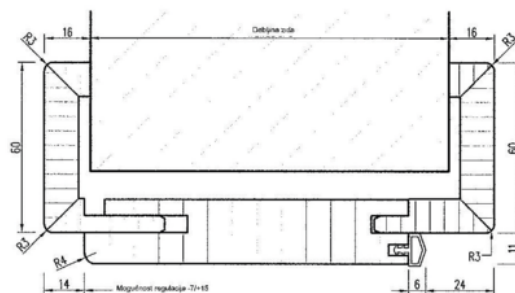

## Dovratnik JW10 lijevi Z-M6 Bijela, lak, folija

Šifra proizvoda  
30325/0001

Dužina  
2.016 mm

Š x V  
650 x 100 mm

### SPECIFIKACIJA

Debljina	100 mm
Širina	650 mm
Dužina	2.016 mm
Težina	13 kg