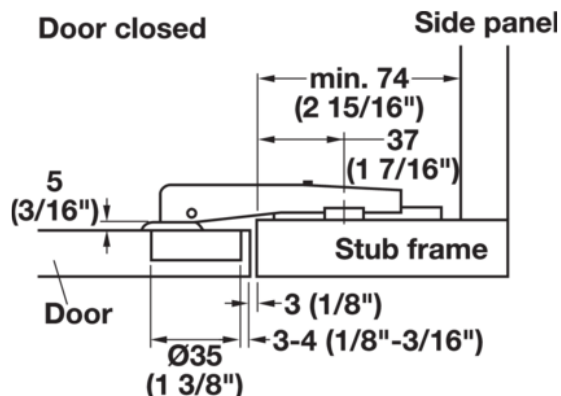

Montaža:

Vrata na korpus za navlačenje sa Duomatic A montažnim pločama ili tehnikom brze montaže sa Duomatic SM montažnim pločama

Pričvršćenje lonca: vijcima

Dubina provrta: 11 mm (lonac šarnira)

Mogućnosti pričvršćenja:

Bočno podešavanje do +4,5 mm

Podešavanje po visini od -2 do +2 mm

Podešavanje u dubinu sa Duomatic A montažnim pločama +2,8 mm, sa

Duomatic SM montažnim pločama od -0,5 do +2,8 mm

Izvedba: sa automatikom zatvaranja

Slika bušenja: 48/6 mm

KARAKTERISTIKE

SPECIFIKACIJA

Okovi za namještaj	
Grupa proizvoda	Lončasti šarniri
Montaža	Brza montažna tehnologija i za guranje
Prigušenje	bez prigušenja
Graničnik	Primjena kutnika
Proizvođački broj	329.35.600
Zaključavanja	Sa mehanizma za zatvaranje
Kut otvaranja	110 °

Skeniranjem QR koda izravno dolazite do stranice proizvoda u našoj online trgovini.

Šarniri	
Promjer dubine lonca	35 mm
Dubina bušenja lonca	11 mm
Slika bušenja	48/6
Pričvršćenje lonca	Za uvrtnje
Lončasti šarniri	Duomatic
Primjena	optionvalue.fittingHingeApplication7