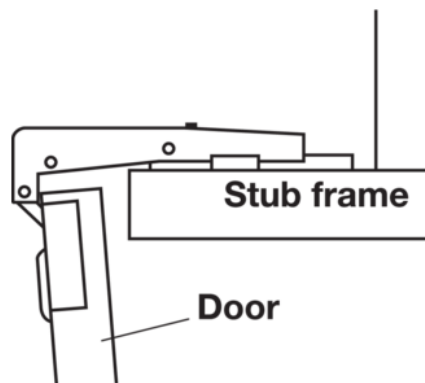

### Montaža:

Vrata na korpus za navlačenje sa Duomatic A montažnim pločama ili tehnikom brze montaže sa Duomatic SM montažnim pločama

Pričvršćenje lonca: vijcima

Dubina provrta: 11 mm (lonac šarnira)

### Mogućnosti pričvršćenja:

Bočno podešavanje do +4,5 mm

Podešavanje po visini od -2 do +2 mm

Podešavanje u dubinu sa Duomatic A montažnim pločama +2,8 mm, sa Duomatic SM montažnim pločama od -0,5 do +2,8 mm

## Inset

Door open

Side panel