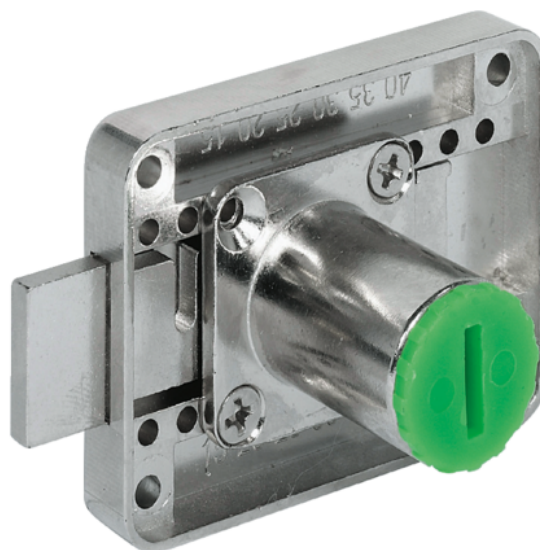

Häfele 232.26.690 Zasun brava symo s podesivom dimenzijom trna

Šifra proizvoda 71232/0690 Debljina 0 mm Dužina 0 mm Širina 0 mm

Materijal: mesing

Boja/površina: niklano

Izvedba: s podesivom dimenzijom trna, podesivo u koracima od 5 mm

Graničnik: lijevo, desno ili lad

Duljina kućišta cilindra: 22 mm

Područje primjene:
za jezgre cilindra, koje se na gradilištu umeću s prednje strane

Oblik cilindra: pripremljeno za okrugli cilindar

Promjer cilindra: 18 mm

Dimenzija trna: >15–<40 mm

Dimenzija isključivanja zasuna: 10 mm

Montaža: vijcima

S ključem: ne

KARAKTERISTIKE

SPECIFIKACIJA

Okovi za namještaj	
Osnovni materijal	Cinkografski odljev
Površina	Niklovano
Montaža	Za uvrtnje
Proizvođački broj	232.26.690

Sustavi za zaključavanje

Vrste brava	Brave s zasunom
Dužina kučišta cilindra	22 mm
Promjer cilindra	18 mm

više informacija <http://www.frischeis.hr/shop/okov/sustavi-za-zakljucavanje--brave--trezori/brave-i-sustavi-za-zakljucavanje/hafele-23226690-zasun-brava-symo-s-podesivom-dimenzijom-trna-p2622638>