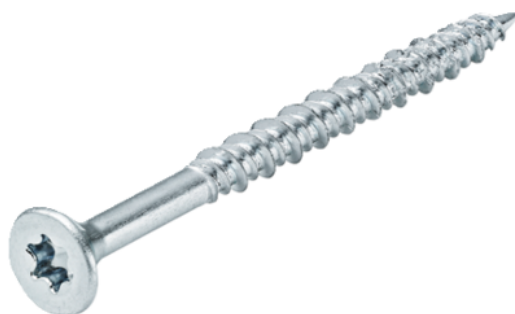

## Häfele Vijak za ivericu Hospa-Jet upuštena glava IS20 s djelomičnim navojem 3,5x50mm pocinčano

Šifra proizvoda	Debljina	Dužina	Širina
71017/0256	3,5 mm	50 mm	0 mm

Pogon: IS20

Primjena: spajanje vijcima bez predhodnog bušenja, univerzalna primjena

Promjer navoja d: 3,5 mm

Dužina L: 50 mm

### SPECIFIKACIJA

Debljina	3.5 mm
Dužina	50 mm
Težina	0,002 kg
<b>Okovi za namještaj</b>	
Grupa proizvoda	Vijci za ivericu
Osnovni materijal	Čelik
Površina	Pocinčano
Proizvođački broj	017.91.256
Pogon	IS20
Dužina	50 mm
Promjer navoja	3.5 mm
<b>Pričvrсни materijal</b>	
Oblik glave	Upuštena glava
Vrsta navoja	Djelomični navoj

više informacija <http://www.frischeis.hr/shop/okov/alat/vijci/hafele-vijak-za-ivericu-hospa-jet-upustena-glava-is20-s-djelomicnim-navojem-3-5x50mm-pocincano-p2647299>

Skeniranjem QR koda izravno dolazite do stranice  
proizvoda u našoj online trgovini.