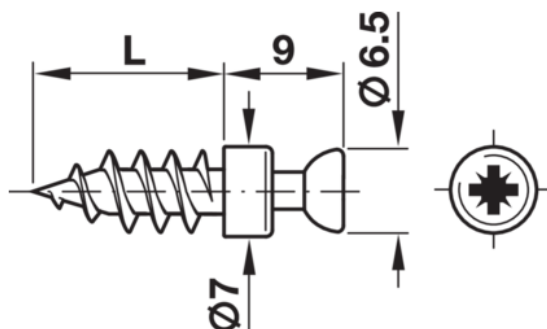

Häfele Spojnica korpusa Rafx M20 za promjer rupe 5mm sa specijalnim navojem duljina navoja 7,5mm blank

Šifra proizvoda 71263/0131 Debljina 0 mm Dužina 0 mm Širina 0 mm

Pogon: klizni utor PZ2

Karakteristike: izvrsni pogon za sigurno pridržavanje svrdla PZ2 u glavi svornjaka

Dužina navoja L: 7,5 mm

Materijal: Ljevni cink

KARAKTERISTIKE

SPECIFIKACIJA

Težina 0,002 kg

Okovi za namještaj

Grupa proizvoda	Sponice za korpus
Osnovni materijal	Cinkografski odljev
Površina	Blank
Proizvođački broj	263.20.131
Navoj	Specijalni navoj
Pogon	PZ2
Promjer bušenja	5 mm

Spojnice

Vrsta Rafx

više informacija <http://www.frischeis.hr/shop/okov/spojnice--nosaci-polica/spojnica/hafele-spojnic-a-korp-usa-rafix-m20-za-promjer-rupe-5mm-sa-specijalnim-navojem-duljina-navoja-7-5mm-blank-p3079258>