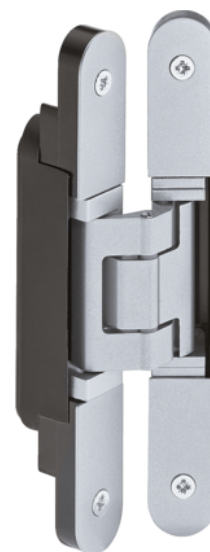

Häfele Skrivena spojnica Tectus TE 240 3D N srebrna boja

Šifra proizvoda	Debljina	Dužina	Širina
71924/0921	0 mm	0 mm	0 mm

Primjena:
za dovratnike drvene, čelične ili aluminij
za ne falcana vrata

Težina vrata: ≤60 kg

Visina: 155 mm

Debljina vrata: ≥25 mm

Kut otvaranja: ≤180 °

Promjer frezera: 16mm

Potisni prsten -promjer: 30 mm

Mogućnost podešavanja: trodimenzionalno podesivo: bočno i visina ±3 mm, pritisak: ±1,5 mm

Skladištenje: tehnologija kliznog ležaja bez održavanja

Dosjed: DIN lijevo i DIN desno podesivo

Materijal: Gornji sloj: čelik oplemenjen prahom Zglob: aluminij

Boje: srebrne

KARAKTERISTIKE

SPECIFIKACIJA

Težina **0,459 kg**

Okovi za namještaj

Osnovni materijal **Čelik**

Boja **Srebrno**

više informacija <http://www.frischeis.hr/shop/vrata/pribor-za-vrata/hafele-skrivena-spojnica-tectus-te-240-3d-n-srebrna-boja--p3937629>

Skeniranjem QR koda izravno dolazite do stranice
proizvoda u našoj online trgovini.