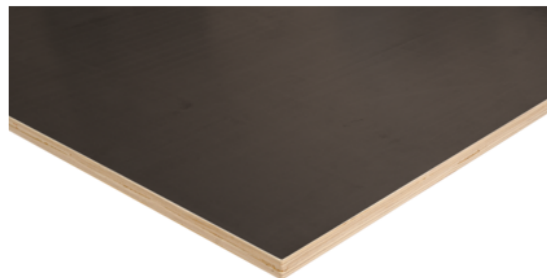

Šperploča sa filmom 120g. WBP Okume Topola

Šifra proizvoda	Debljina	Dužina	Širina
01468/0107	21 mm	2.500 mm	1.250 mm

Šperploča topola je uvozni proizvod povoljne cijene i koristi se za betonske površine bez velikih zahtjeva. Ova šperploča je otporna na sve vremenske uvjete, izrađena je od topole i zaštićena je obostrano sa tankim cca. 120g/m² slojem.

KARAKTERISTIKE

SPECIFIKACIJA

Debljina	21 mm
Širina	1.250 mm
Dužina	2.500 mm
Težina	36,19 kg

Šperploča

Vrsta drva	Topola
Površina	Film / Film
Površinska struktura	glat
Debljina površinskog sloja (g/m ²)	120/120
Razred ljepljnja	EN 314-2/KL3