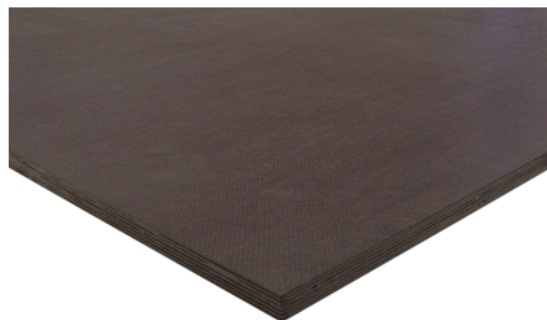

## Šperploča Breza protuklizna BFU100

Šifra proizvoda	Debljina	Dužina	Širina
<b>01518/0050</b>	<b>24 mm</b>	<b>1.500 mm</b>	<b>3.000 mm</b>

Šperploča furnirana i fenolom oplemenjena je protuklizna.  
prednja strana: fenolnim filmom oplemenjena (smeđa) sa protukliznim slojem 120gr ili 220 g/m<sup>2</sup>

Naličje: glatka fenolom oplemenjena -vlagonepropustna