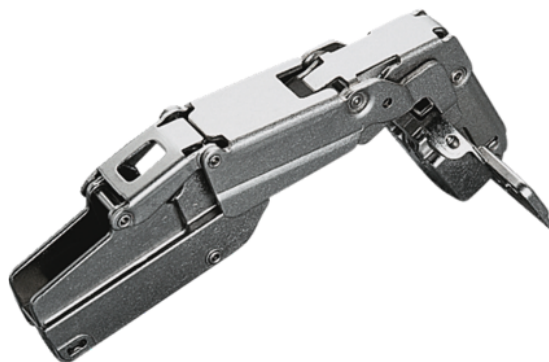

## Häfele Lončasti šarnir Duomatic 165° sa untarnjim dosjedom za drvenim vrata bez integriranog ublaživača za navlačenje ili brzu montažu vijcima, slika bušenja 48/6

Šifra proizvoda	Debljina	Dužina	Širina
71329/0703	0 mm	0 mm	0 mm

Montaža: pričvršćenje vrata na korpus za navlačenje sa Duomatic A montažnim pločama ili tehnikom brze montaže sa Duomatic SM montažnim pločama

Pričvršćenje lonca: vijcima

Dubina provrta: glava šarnira 11 mm

Mogućnosti podešavanja:

Bočno podešavanje od -1,5 do +4,5 mm

Podešavanje po visini od -2 do +2 mm

Podešavanje po dubini sa Duomatic A montažnim pločama +2,8 mm, sa

Duomatic SM montažnim pločama od -0,5 do +2,8 mm

više informacija <http://www.frischeis.hr/shop/okov/sarniri/hafele-loncasti-sarnir-duomatic-165-sa-untarnjim-dosjedom-za-drvenim-vrata-bez-integriranog-ublazivaca-za-navlacenje-ili-brzu-montazu-vijcima--slika-busenja-486-p4323364>