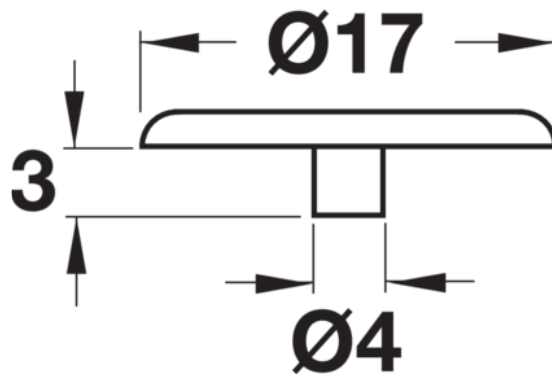

Häfele Pokrivna kapica Minifix 262.24.555 svijetlo siva

Šifra proizvoda 71262/0555 Debljina 0 mm Dužina 0 mm Širina 0 mm

Primjena: samo za šestobridnim SW4 pogon

KARAKTERISTIKE

SPECIFIKACIJA

Težina **0,26 kg**

Okovi za namještaj

Grupa proizvoda **Pokrivne kape**

Boja **Svijetlo sivo**

Proizvođački broj **262.24.555**

Spojnice

Vrsta **Minifix**

više informacija <http://www.frischeis.hr/shop/okov/spojnice--nosaci-polica/spojnica/hafele-pokrivna-kapica-minifix-26224555-svijetlo-siva~p4326114>