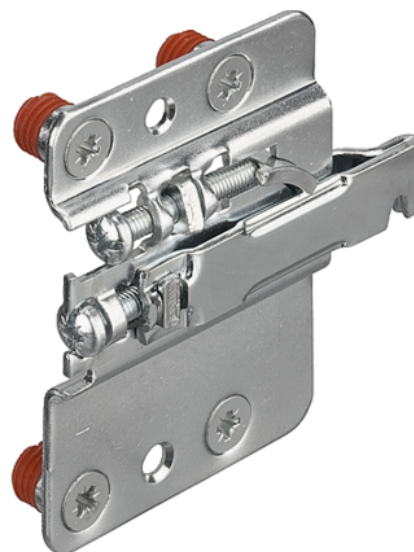

## Häfele Nosač za donje kuhinjske elemente za utiskivanje nosivost 240 kg/par lijevo cinčano

Šifra proizvoda 71290/0902      Debljina 0 mm      Dužina 80 mm      Širina 60 mm

podešavanje:  
Visina: 22 mm  
Dubina: 19 mm

Kut otvaranja: lijevo

Montaža: za utiskivanje

Nosivost 240kg po paru

### SPECIFIKACIJA

Širina	60 mm
Dužina	80 mm
Težina	0,122 kg
<b>Okovi za namještaj</b>	
Osnovni materijal	Čelik
Površina	Pocinčano
Montaža	Za uprešavanje
Graničnik	lijevo
Proizvođački broj	290.40.902
Nosivost	240 kg optionvalue.fittingLoadCapacitySuffix

više informacija <http://www.frischeis.hr/shop/okov/opremanje-kuhinje/-oprema-za-ormare-i-garderobe/hafele-nosac-za-donje-kuhinjske-elemente-za-utiskivanje-nosivost-240-kgpar-lijevo-cincano-p4487954>

Skeniranjem QR koda izravno dolazite do stranice proizvoda u našoj online trgovini.