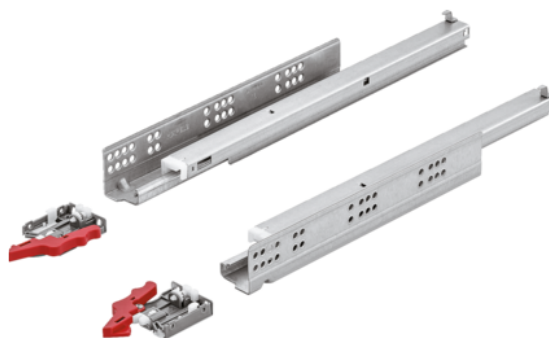

## Häfele Skrivene vodilice Matrix Runner UM A30 puno izvlačenje nosivost 30kg Push-to-open, s montažom spojke 270mm

Šifra proizvoda 71433/0131      Debljina 0 mm      Dužina 270 mm      Širina 0 mm

Materijal: čelik

Površina: pocinčano

Dimenzije: maks. širina ladice SB= svijetla širina korpusa - 42 mm + 2 x debljine bočnog zida ladice

Za debljinu bočne stijenke: 16 mm

Izvedba: Push-to-open

Dužina ladice SL: 270 mm

Dubina korpusa: 288 mm

Izvlačna duljina: AL 252 mm

#### Okovi za namještaj

Grupa proizvoda **Vodilice ladica**

Osnovni materijal **Čelik**

Površina **Pocinčano**

Proizvođački broj **433.03.131**

Nosivost **30 kg**

Izvlaka **Potpuni izvod**

Dužina izvlake **252 mm**