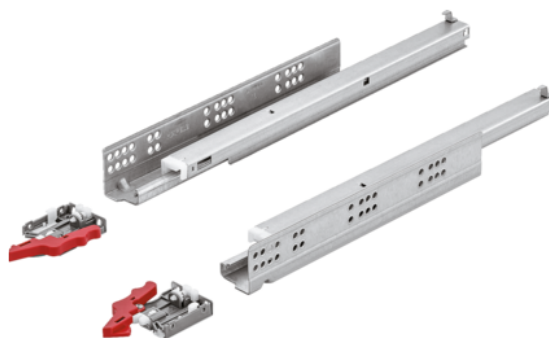

## Häfele Skrivene vodilice Matrix Runner UM A30 puno izvlačenje nosivost 30kg Push-to-open, s montažom spojke 300mm

Šifra proizvoda 71433/0132      Debljina 0 mm      Dužina 300 mm      Širina 0 mm

Materijal: čelik

Površina: pocinčano

Dimenzije: maks. širina ladice SB= svijetla širina korpusa - 42 mm + 2 x debljine bočnog zida ladice

Za debljinu bočne stijenke: 16 mm

Izvedba: Push-to-open

Dužina ladice SL: 300 mm

Dubina korpusa: 318 mm

Izvlačna duljina: AL 282 mm

### SPECIFIKACIJA

Dužina **300 mm**