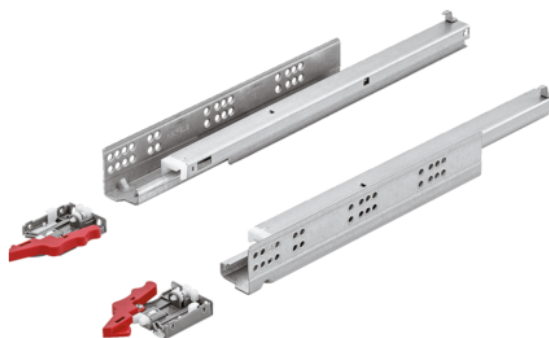

Häfele Skrivene vodilice Matrix Runner UM A30 puno izvlačenje nosivost 30kg Push-to-open, s montažom spojke 400mm

Šifra proizvoda 71433/0134 Debljina 0 mm Dužina 400 mm Širina 0 mm

Materijal: čelik

Površina: pocinčano

Dimenzije: maks. širina ladice SB= svijetla širina korpusa - 42 mm + 2 x debljine bočnog zida ladice

Za debljinu bočne stijenke: 16 mm

Izvedba: Push-to-open

Dužina ladice SL: 400 mm

Dubina korpusa: 418 mm

Izvlačna duljina: AL 382 mm

KARAKTERISTIKE

SPECIFIKACIJA

Dužina **400 mm**

Okovi za namještaj

Grupa proizvoda **Vodilice ladica**

Osnovni materijal **Čelik**

Površina **Pocinčano**

Proizvođački broj **433.03.134**

Nosivost **30 kg**

Izvlaka **Potpuni izvod**

Dužina izvlake **382 mm**

više informacija <http://www.frischeis.hr/shop/okov/ladice-i-vodilice-/vodilice-za-ladice/hafele-skrivene-vodilice--matrix-runner-um-a30-puno-izvlacenje-nosivost-30kg-push-to-open--s-montazom-spojke-400mm--p6961936>