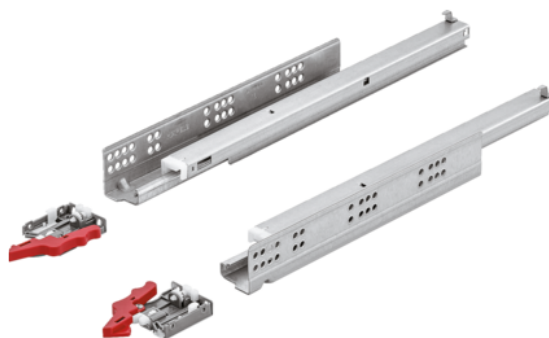

Häfele Skrivene vodilice Matrix Runner UM A30 puno izvlačenje nosivost 30kg Push-to-open, s montažom spojke 500mm

Šifra proizvoda 71433/0136 Debljina 0 mm Dužina 500 mm Širina 0 mm

Materijal: čelik

Površina: pocinčano

Dimenzije: maks. širina ladice SB= svijetla širina korpusa - 42 mm + 2 x debljine bočnog zida ladice

Za debljinu bočne stijenke: 16 mm

Izvedba: Push-to-open

Dužina ladice SL: 500 mm

Dubina korpusa: 518 mm

Izvlačna duljina: AL482 mm

KARAKTERISTIKE

SPECIFIKACIJA

Dužina **500 mm**

Okovi za namještaj

Grupa proizvoda **Vodilice ladica**

Osnovni materijal **Čelik**

Površina **Pocinčano**

Proizvođački broj **433.03.136**

Nosivost **30 kg**

Izvlaka **Potpuni izvod**

Dužina izvlake **482 mm**

više informacija <http://www.frischeis.hr/shop/okov/ladice-i-vodilice-/vodilice-za-ladice/hafele-skrivene-vodilice--matrix-runner-um-a30-puno-izvlacenje-nosivost-30kg-push-to-open--s-montazom-spojke-500mm--p6961953>