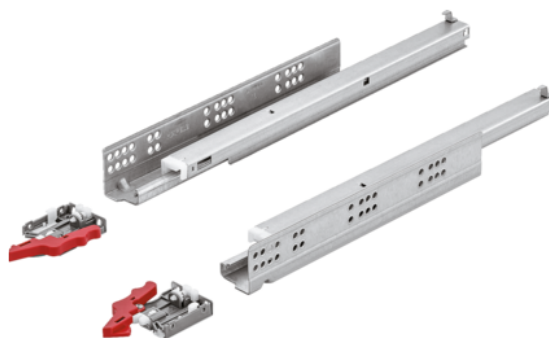

## Häfele Skrivene vodilice Matrix Runner UM A30 puno izvlačenje nosivost 30kg samouvlačenje amortizacija uvlačenja, montaža spojke 350mm

Šifra proizvoda      Debljina      Dužina      Širina  
**71433/0183**      **0 mm**      **350 mm**      **0 mm**

Materijal: čelik

Površina: pocinčano

Dimenzije: maks. širina ladice SB= svijetla širina korpusa - 42 mm + 2 x debljine bočnog zida ladice

Za debljinu bočne stijenke: 16 mm

Izvedba: samouvlačenje i amortizacija uvlačenja

Dužina ladice SL: 350 mm

Dubina korpusa: 368 mm

Izvlačna duljina: AL 388 mm

### SPECIFIKACIJA

Dužina	<b>350 mm</b>
Težina	<b>1,69 kg</b>
<b>Okovi za namještaj</b>	
Grupa proizvoda	<b>Vodilice ladica</b>
Osnovni materijal	<b>Čelik</b>
Površina	<b>Pocinčano</b>
Proizvođački broj	<b>433.03.183</b>
Nosivost	<b>30 kg</b>