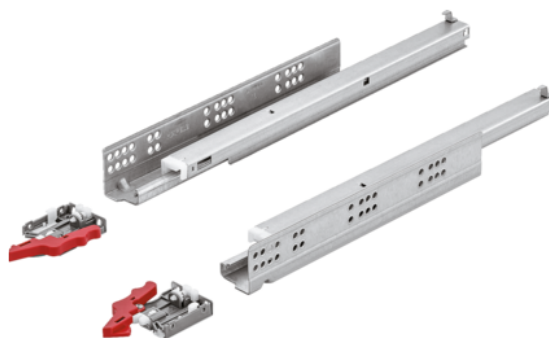

Häfele Skrivene vodilice Matrix Runner UM A30 puno izvlačenje nosivost 30kg samouvlačenje amortizacija uvlačenja, montaža spojke 400mm

Šifra proizvoda Debljina Dužina Širina
71433/0184 **0 mm** **400 mm** **0 mm**

Materijal: čelik

Površina: pocinčano

Dimenzije: maks. širina ladice SB= svijetla širina korpusa - 42 mm + 2 x debljine bočnog zida ladice

Za debljinu bočne stijenke: 16 mm

Izvedba: samouvlačenje i amortizacija uvlačenja

Dužina ladice SL: 400 mm

Dubina korpusa: 418 mm

Izvlačna duljina: AL 388 mm

KARAKTERISTIKE

SPECIFIKACIJA

Dužina	400 mm
Težina	1,882 kg
Okovi za namještaj	
Grupa proizvoda	Vodilice ladica
Osnovni materijal	Čelik
Površina	Pocinčano
Proizvođački broj	433.03.184
Nosivost	30 kg

više informacija <http://www.frischeis.hr/shop/okov/ladice-i-vodilice-/vodilice-za-ladice/hafele-skrivene-vodilice--matrix-runner-um-a30-puno-izvlacenje-nosivost-30kg-samouvlačenje-amortizacija-uvlačenja--montaza-spojke-400mm~p6961978>